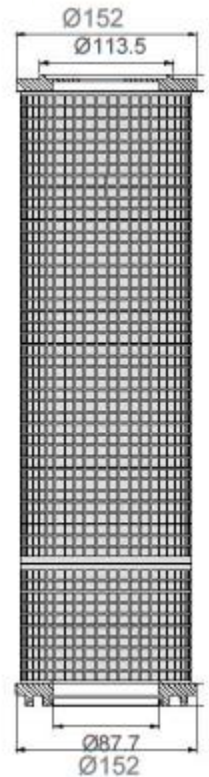

CleverFilter®

THE FILTRATION PEOPLE

www.cleverfilter-group.com

High Flow Filterbeutel-Ersatz
eHFM Serie

eHFM Serie

Polypropylen High Flow Filter

Filterbeutel ersetzen und von diesen Vorteilen profitieren:

- Exzellente High Flow Charakteristik: Die strömungsoptimierte Konstruktion erlaubt Durchflussraten bis zu 80m³/h
- Mehrlagige Polypropylen Struktur, gefaltet
- Der große Durchmesser (nom. 6" / 152 mm) und die Optimierung der Faltenstruktur erhöhen die Lebensdauer des Filters
- Hohe Schmutzaufnahmekapazität
- Außergewöhnlich große Filterfläche
- Dank Stahlbügelgriff einfach zu ersetzen – ohne Werkzeuge
- Sehr gute Abscheideeffizienz von $\geq 99\%$
- Ausgezeichnete Leistung auch bei hohen Temperaturen bis zu 60°C (max. Betriebstemperatur)
- Hervorragende chemische Kompatibilität
- Passgenaue Flansche für den Einsatz in allen gängigen Beutelfiltergehäusen
- Thermische Verschweißung nach neuestem Stand der Technik ohne jegliche Bindemittel oder oberflächenaktive Substanzen gewährleistet die Reinheit und Integrität des gefilterten Fluides
- Die Flussrichtung von innen nach außen sorgt dafür, dass die Kontamination innerhalb des Filterelements verbleibt
- Der reinseitige Stützkörper verbessert die Filterbelastbarkeit und verhindert Verformungen
- Hergestellt unter strikter Einhaltung der ISO 9001 / 14001 und OHSAS 18001 Normen für eine gleichbleibende, verlässliche Qualität.

Technische Daten

Filterwechsel - empfohlener max. Differenzdruck : 2,5 bar @ 20°C

Produktkodierung

eHFM – 26 – PP – 050 – P

eHFM : eHFM Serie High Flow Filter Ersatz für Filterbeutel

Nom. Länge:

- 16 : 16"
- 26 : 26"
- 40 : 40"

PP : Polypropylen

Rückhalterate [µm]:

- 010 : 1
- 030 : 3
- 050 : 5
- 100 : 10
- 200 : 20
- 300 : 30
- 700 : 70
- 1000 : 100
- 1500 : 150

Nicht das gefunden, wonach Sie suchen? Weitere Ausführungen auf Nachfrage!