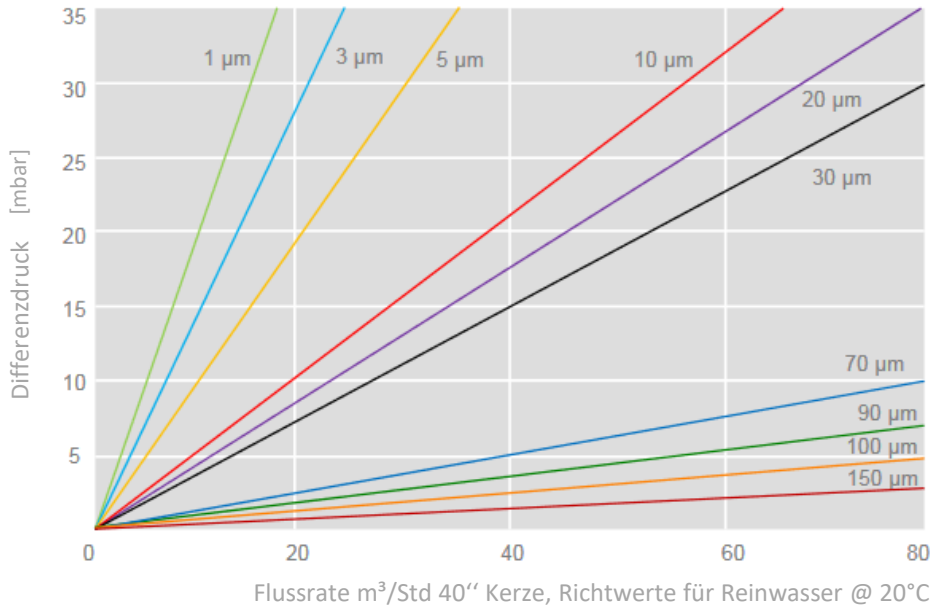

CleverFilter®

THE FILTRATION PEOPLE

www.cleverfilter-group.com

High Flow Filterbeutel-Ersatz
eHFM Serie

eHFM Serie

Polypropylen High Flow Filter

Filterbeutel ersetzen und von diesen Vorteilen profitieren:

- Exzellente High Flow Charakteristik: Die strömungsoptimierte Konstruktion erlaubt Durchflussraten bis zu 80m³/h
- Mehrlagige Polypropylen Struktur, gefaltet
- Der große Durchmesser (nom. 6" / 152 mm) und die Optimierung der Faltenstruktur erhöhen die Lebensdauer des Filters
- Hohe Schmutzaufnahmekapazität
- Außergewöhnlich große Filterfläche
- Dank Stahlbügelgriff einfach zu ersetzen – ohne Werkzeuge
- Sehr gute Abscheideeffizienz von $\geq 99\%$
- Ausgezeichnete Leistung auch bei hohen Temperaturen bis zu 60°C (max. Betriebstemperatur)
- Hervorragende chemische Kompatibilität
- Passgenaue Flansche für den Einsatz in allen gängigen Beutelfiltergehäusen
- Thermische Verschweißung nach neuestem Stand der Technik ohne jegliche Bindemittel oder oberflächenaktive Substanzen gewährleistet die Reinheit und Integrität des gefilterten Fluides
- Die Flussrichtung von innen nach außen sorgt dafür, dass die Kontamination innerhalb des Filterelements verbleibt
- Der reinseitige Stützkörper verbessert die Filterbelastbarkeit und verhindert Verformungen
- Hergestellt unter strikter Einhaltung der ISO 9001 / 14001 und OHSAS 18001 Normen für eine gleichbleibende, verlässliche Qualität.

Technische Daten

Filterwechsel - empfohlener max. Differenzdruck : 2,5 bar @ 20°C

Produktkodierung

eHFM – 26 – PP – 050 – P

eHFM : eHFM Serie High Flow Filter Ersatz für Filterbeutel

Nom. Länge:

- 16 : 16"
- 26 : 26"
- 40 : 40"